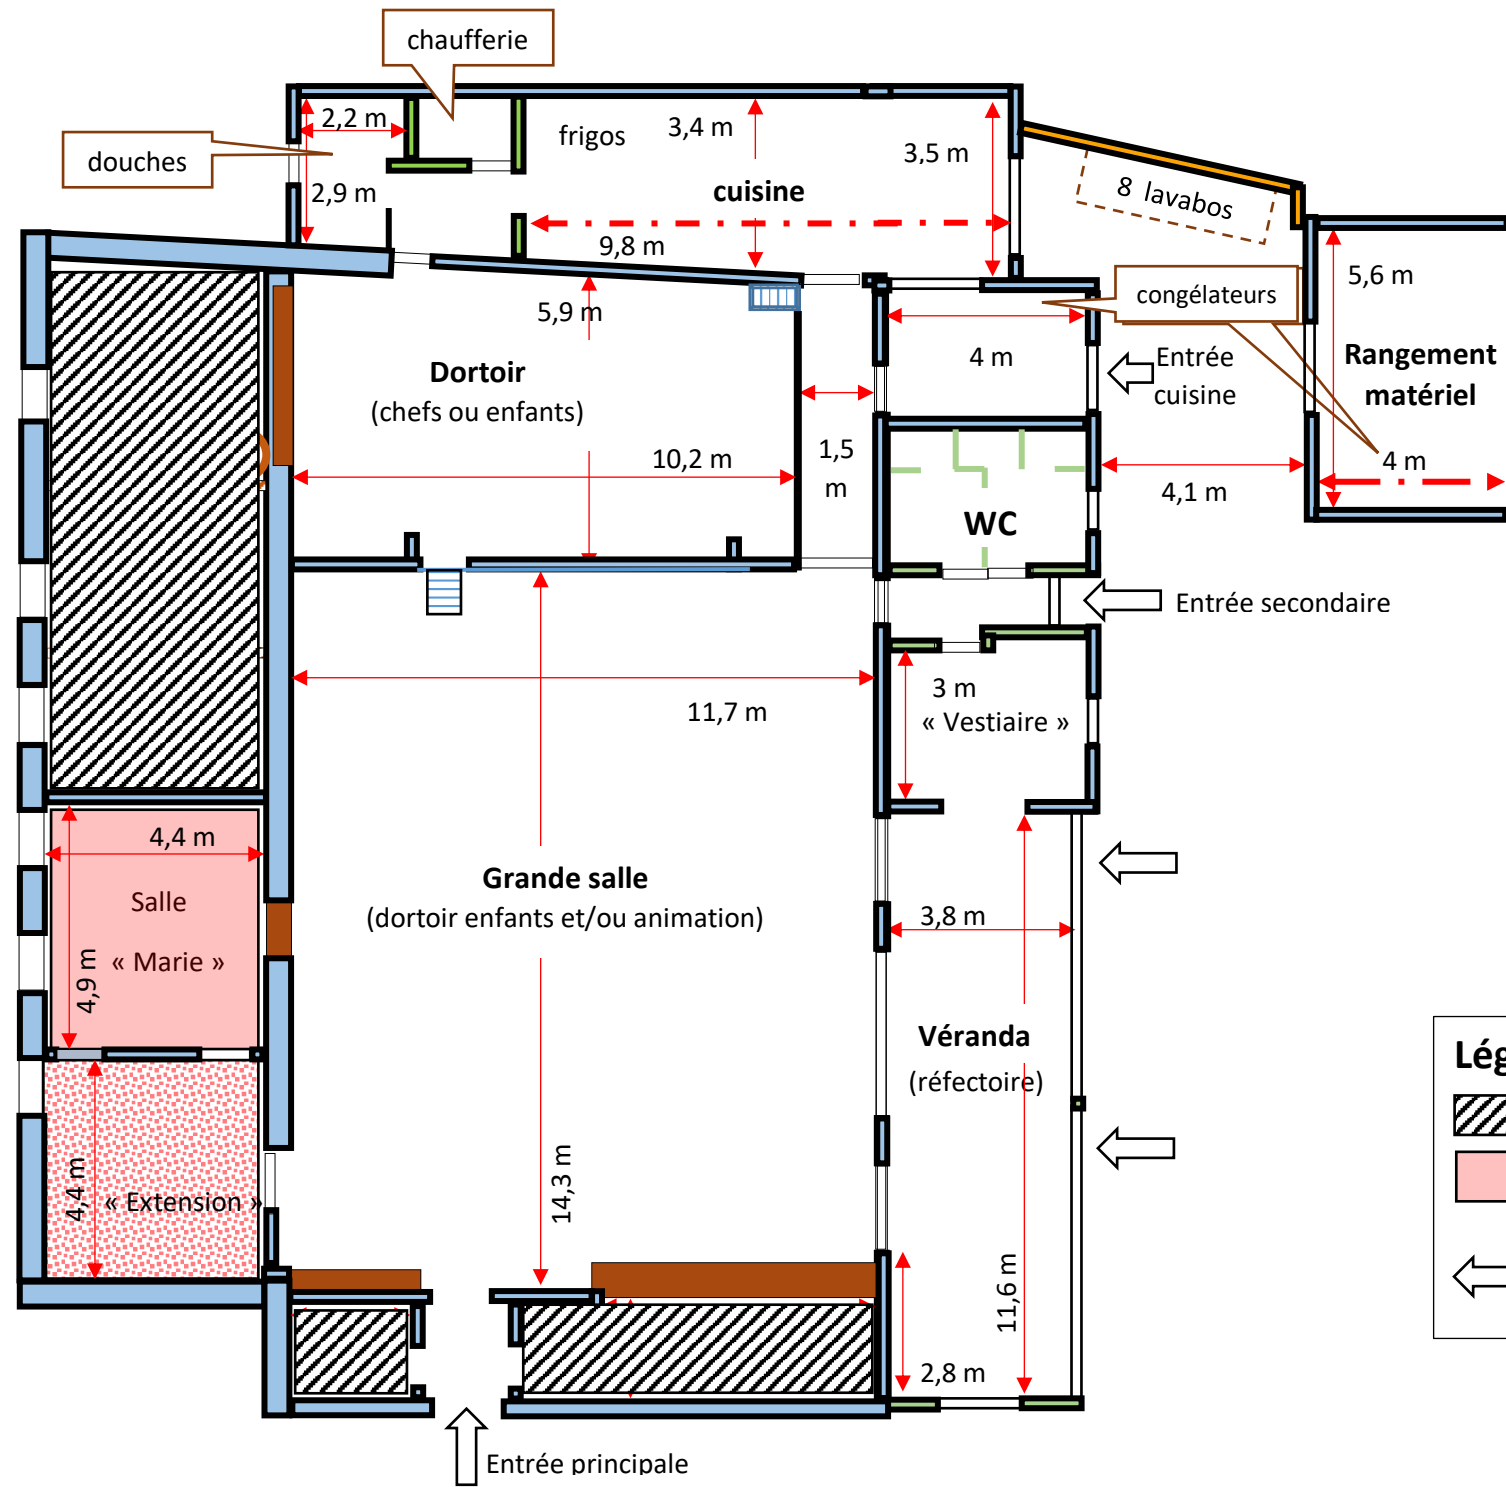

Plan du
D'Zy
Aménagement pour les
camps

Echelle :
4 m

Légende

-  Locaux inaccessibles.
-  Locaux pouvant être fermés à clé (Tabou, dortoir intendants, ...)
-  Entrées