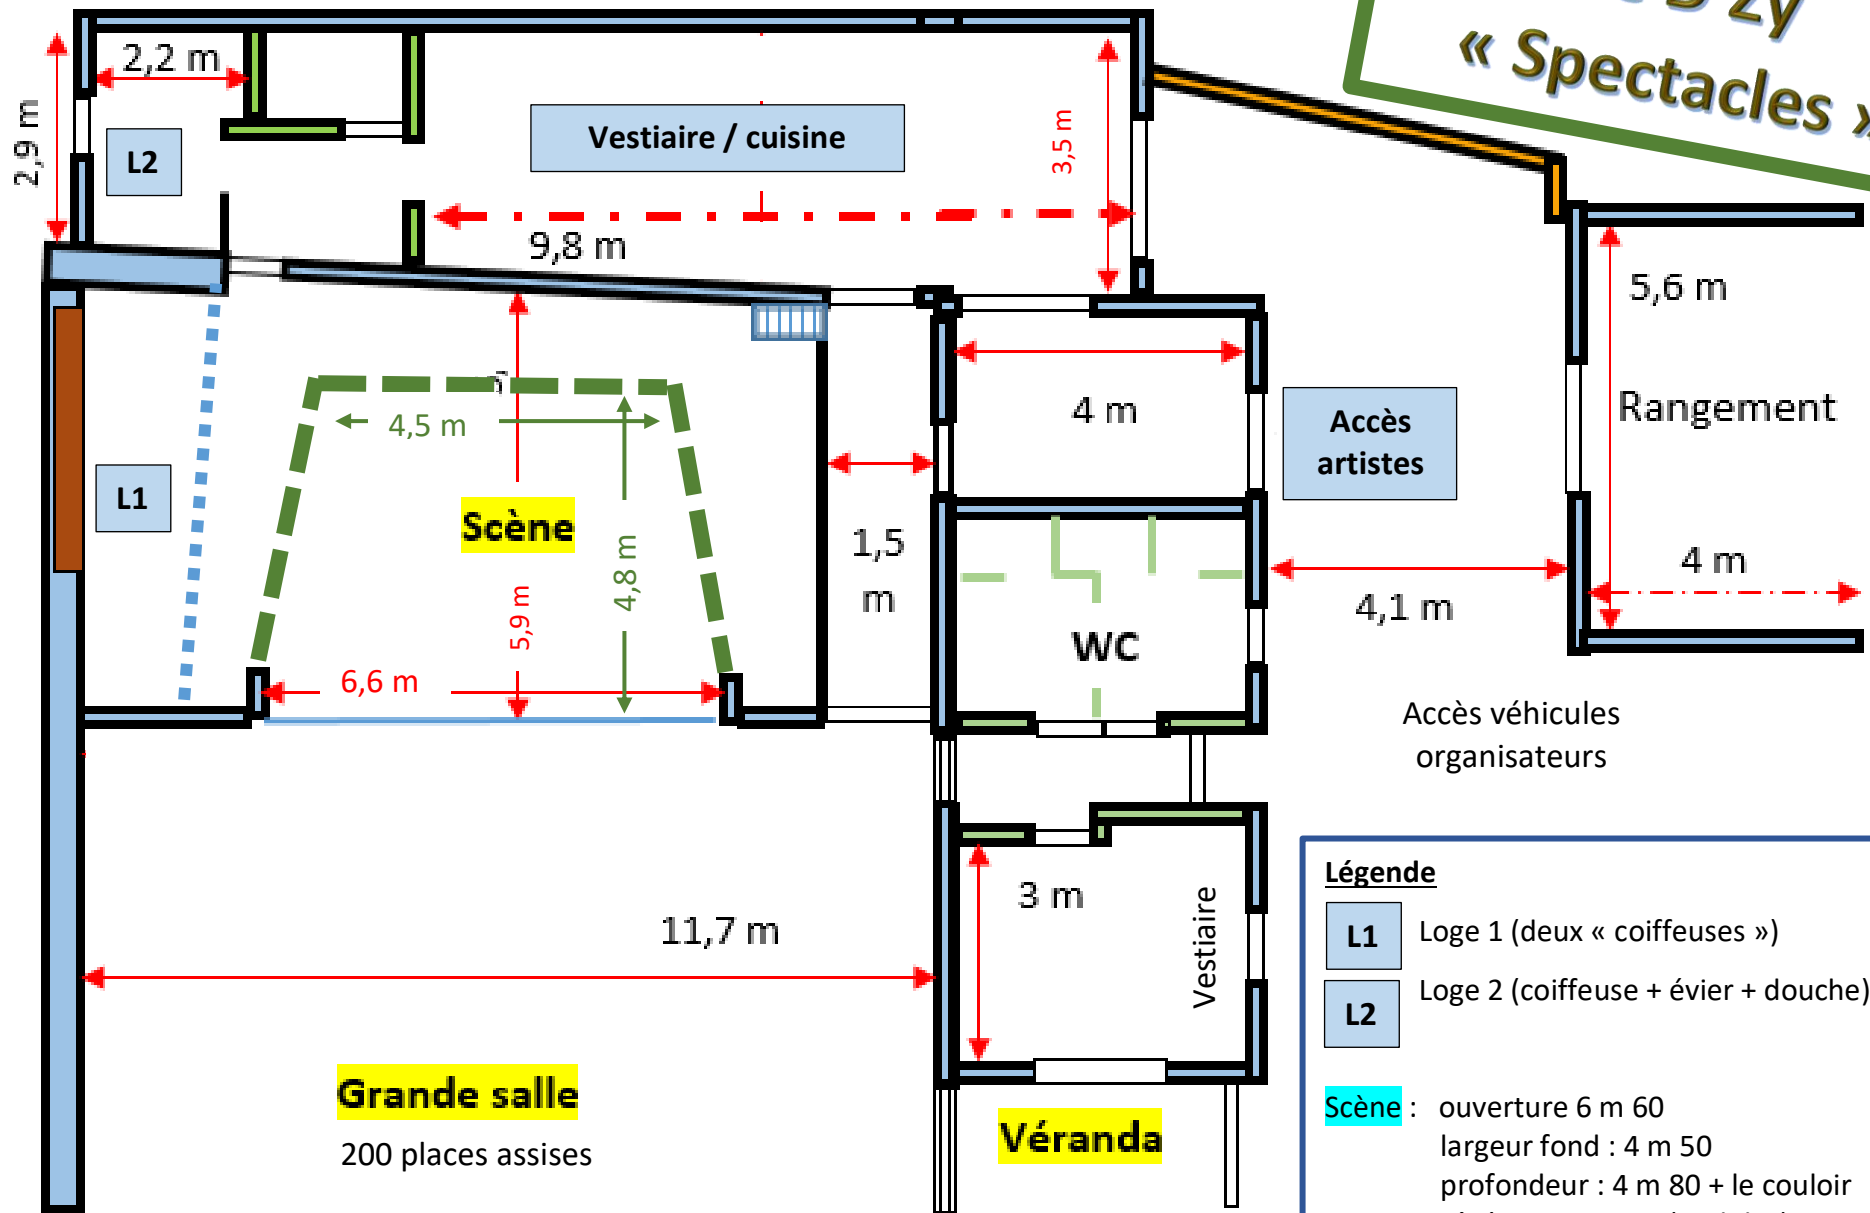

Le D'Zy « Spectacles »

Légende

- L1** Loge 1 (deux « coiffeuses »)
- L2** Loge 2 (coiffeuse + évier + douche)
- Scène** : ouverture 6 m 60
largeur fond : 4 m 50
profondeur : 4 m 80 + le couloir
- côtés : panneaux (mobiles) avec 3 portes
OU « à l'italienne »